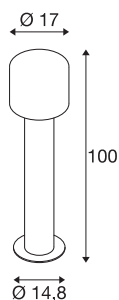

## DATI TECNICI

|                                 |                   |
|---------------------------------|-------------------|
| Articolo                        | 1004681           |
| Codice IP                       | IP 65             |
| Classe di resistenza all'urto   | IK 02             |
| Resistenza all'urto             | 0.2 Joule         |
| Montaggio                       | Superficie        |
| Dettagli di montaggio           | Pavimento         |
| Tensione nominale primaria      | 220-240V ~50/60Hz |
| Corrente / tensione secondaria  | 500 mA            |
| Classe isolamento               | I                 |
| Wattaggio                       | 9.2 W             |
| Temperatura ambiente minima     | -20 °C            |
| Temperatura ambiente massima    | 45 °C             |
| Livello di corrente di spunto   | 4.7 A             |
| Durata della corrente di spunto | 30 µs             |
| Effetto stroboscopico (SVM)     | 0.01              |
| Lumen                           | 580 / 630 lm      |
| Temperatura colore              | 3000/4000 Kelvin  |
| Colore                          | antracite         |
| CRI                             | 80                |
| Dati LXXBXX                     | L70B50            |
| Durata                          | 30000 h           |
| Emissione                       | diffusa           |

|                  |          |
|------------------|----------|
| Risk Group       | 1        |
| Altezza          | 100 cm   |
| Diametro         | 17 cm    |
| Peso netto       | 3.342 kg |
| Peso lordo       | 5.789 kg |
| BIG WHITE pagina | 542      |