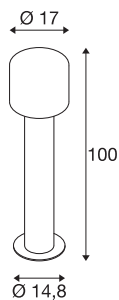

## TEKNISKE DATA

Art.nr.	1004681
EL nummer	3254874
IP-kode	IP 65
Slagfasthetsklasse	IK 02
Slagfasthet	0.2 Joule
Montering	Utenpåliggende montering
Montering detaljer	Gulv
Primær merkespenning	220-240V ~50/60Hz
Sekundær strøm / spenning	500 mA
Kapslingsgrad	I
Systemeffekt	9.2 W
Minimal omgivelsestemperatur	-20 °C
Maksimal omgivelsestemperatur	45 °C
Høy innkoblingsstrøm	4.7 A
Varighet innkoblingsstrøm	30 µs
Strobeeffekt (SVM)	0.01
Lysytelse	580/630 lm
Lysfargetemperatur	3000/4000 Kelvin
Farge	antrasitt
CRI	80
LXXBXX-data	L70B50
Levetid	30000 h

### Tilbehør og lyspæreanbefaling

228730	KOBLINGSBOKS , 3-pole, IP68
228712	BETONGANKER , for hagearmaturer
228722	Jordspyd , for hagearmaturer, galvanisert stål

Lysåpning	diffuse
Risikogruppe	1
Høyde	100 cm
Diameter	17 cm
Nettvekt	3.342 kg
Bruttovekt	5.789 kg
BIG WHITE side	653