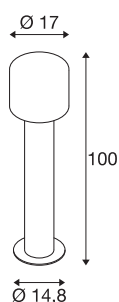

DADOS TÉCNICOS

Ref. n.º	1004681
IP Code	IP 65
Classe de resistência ao impacto	IK 02
Resistência ao impacto	0.2 Joule
Montagem	Montagem à superfície
Pormenores da montagem	Chão
Tensão nominal primária	220-240V ~50/60Hz
Corrente / Tensão secundária	500 mA
Classe de proteção	I
Potência	9.2 W
temperatura ambiente mínima	-20 °C
temperatura ambiente máxima	45 °C
Nível de corrente de irrupção	4.7 A
Duração da corrente de irrupção	30 µs
Efeito estroboscópico (SVM)	0.01
Lúmen	580 / 630 lm
Temperatura de cor da luz	3000/4000 Kelvin
Cor	antracite
CRI	80
Dados LXXBXX	L70B50
Vida útil	30000 h
Saída de luz	difuso

Fonte de luz

916555	
--------	---

Acessórios

228712	Âncora para betão para luminárias de jardim
228722	ESTACA , para luminárias de jardim, aço galvanizado
228730	CAIXA DE LIGAÇÃO , 3 polos, IP68

Risk Group	1
Altura	100 cm
Diâmetro	17 cm
Peso líquido	3.342 kg
Peso bruto	5.789 kg
Página BIG WHITE	542