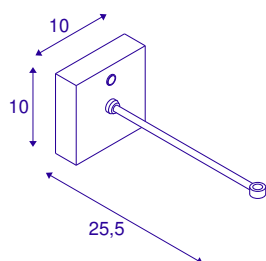

FITU

applique intérieure, noir

Le support mural moderne FITU CRANE BASE sert de fixation aux suspensions à câble nu de la série FITU. Il est réalisé en acier et disponible dans les coloris noir et blanc. Vous disposez ainsi d'innombrables possibilités de combinaison.

INFORMATIONS TECHNIQUES

Réf.	1004682
Code IP	IP 20
Montage	En saillie
Détails de montage	Applique
Tension nominale	220-240V ~50/60Hz V
Classe de protection	I
Coloris	noir
Largeur	10 cm
Hauteur	10 cm
Profondeur	25.5 cm
Poids net	0.511 kg
Poids brut	0.77 kg
Page du BIG WHITE	376