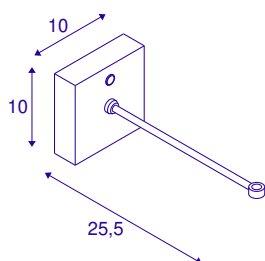

FITU CRANE BASE

czarna

Nowoczesny uchwyt ścienny FITU CRANE BASE służy jako uchwyt dla opraw wiszących serii FITU z otwartym końcem kabla. Uchwyt jest wykonany ze stali oraz dostępny w kolorze czarnym i białym. W ten sposób można uzyskać wiele możliwości połączenia.

DANE TECHNICZNE

Nr artykułu	1004682
Kod IP	IP 20
Montaż	Wersja natynkowa
Szczegóły dotyczące montażu	Wersja ścienna
Napięcie znamionowe	220-240V ~50/60Hz V
Klasy ochrony	I
Kolor	czarny
Szerokość	10 cm
Wysokość	10 cm
Głębokość	25.5 cm
Waga netto	0.511 kg
Waga brutto	0.77 kg
Strona BIG WHITE	376