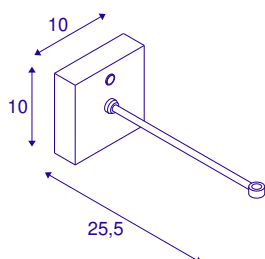

FITU КРАН

черный

Современный настенный кронштейн FITU CRANE BA-SE служит кронштейном для подвесных светильников серии FITU с открытым концом кабеля. Кронштейн изготовлен из стали и доступен в черном и белом цвете. Итак, у вас есть бесчисленное множество возможных комбинаций.

Технические характеристики

Тов. №	1004682
IP Code	IP 20
Сборка	Накладной
Детали сборки	Стена
Номинальное напряжение	220-240V ~50/60Hz V
Класс защиты	I
Цвет	черный
Ширина	10 cm
Высота	10 cm
Глубина	25.5 cm
Вес нетто	0.511 kg
вес брутто	0.77 kg
BIG WHITE Seite	376