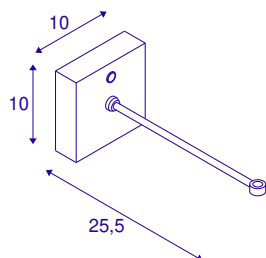

FITU CRANE BASE

črna

Sodobni stenski nosilec FITU CRANE BASE služi kot nosilec za viseče svetilke iz serije FITU z odprtimi kabelskimi zaključki. Nosilec je izdelan iz jekla in je na voljo v črni in beli barvi. Na ta način so možnosti kombiniranja neštete.

TEHNIČNI PODATKI

Št. art.	1004682
IP koda	IP 20
Montaža	Nadgradnja
Podrobnosti montaže	Stena
Nazivna napetost	220-240V ~50/60Hz V
Zaščitni razred	I
Barva	črna
Širina	10 cm
Višina	10 cm
Globina	25.5 cm
Neto teža	0.511 kg
Bruto teža	0.77 kg
BIG WHITE Stran	376