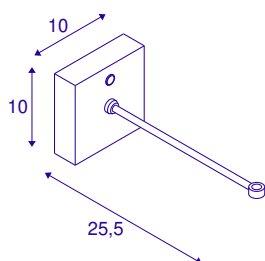

## FITU CRANE BASE

weiß

Die moderne Wandhalterung FITU CRANE BASE dient als Halterung für Pendelleuchten der FITU-Serie mit offenem Kabelende. Die Halterung ist aus Stahl gefertigt und in den Farben Schwarz und Weiß erhältlich. Somit haben Sie unzählige Kombinationsmöglichkeiten.

## TECHNISCHE DATEN

Art. Nr.	1004683
Fassung	E27
IP Code	IP 20
Montage	Aufbau
Montagedetails	Wand
Nennspannung	220-240V ~50/60Hz V
Schutzklasse	I
Farbe	weiß
Breite	10 cm
Höhe	10 cm
Tiefe	25.5 cm
Nettogewicht	0.514 kg
Bruttogewicht	0.77 kg