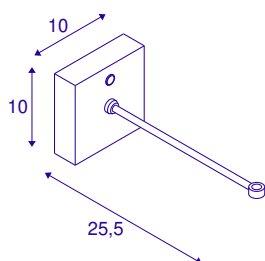

FITU CRANE BASE

blanc

Le support mural moderne FITU CRANE BASE sert de support pour les suspensions de la série FITU avec une extrémité de câble ouverte. Le support est composé d'acier et disponible en noir et blanc. D'innombrables possibilités de combinaison s'offrent donc à vous.

INFORMATIONS TECHNIQUES

N° art.	1004683
Douille	E27
Code IP	IP 20
Montage	Apparent
Infos de montage	Mur
Tension nominale	220-240V ~50/60Hz V
Indice de protection	I
Coloris	blanc
Largeur	10 cm
Hauteur	10 cm
Profondeur	25.5 cm
Poids net	0.514 kg
Poids brut	0.77 kg