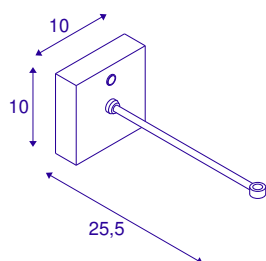

FITU CRANE BASE

bianco

Il moderno attacco da parete FITU CRANE BASE serve per l'installazione delle sospensioni della serie FITU con cavo senza spina. L'attacco è realizzato in acciaio ed è disponibile nei colori nero e bianco. In questo modo le combinazioni sono praticamente infinite.

DATI TECNICI

Articolo	1004683
Codice IP	IP 20
Montaggio	Superficie
Dettagli di montaggio	Parete
Tensione nominale	220-240V ~50/60Hz V
Classe isolamento	I
Colore	bianco
Larghezza	10 cm
Altezza	10 cm
Profondità	25.5 cm
Peso netto	0.514 kg
Peso lordo	0.77 kg
BIG WHITE pagina	214