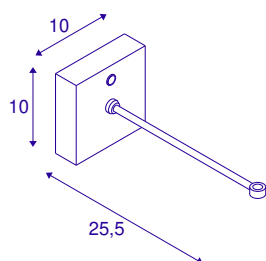

FITU CRANE BASE

bianco

Il moderno attacco da parete FITU CRANE BASE serve per l'installazione delle sospensioni della serie FITU con cavo senza spina. L'attacco è realizzato in acciaio ed è disponibile nei colori nero e bianco. In questo modo le combinazioni sono praticamente infinite.

DATI TECNICI

Articolo	1004683
Attacco	E27
Codice IP	IP 20
Montaggio	Superficie
Dettagli di montaggio	Parete
Tensione nominale	220-240V ~50/60Hz V
Classe isolamento	I
Colore	bianco
Larghezza	10 cm
Altezza	10 cm
Profondità	25.5 cm
Peso netto	0.514 kg
Peso lordo	0.77 kg