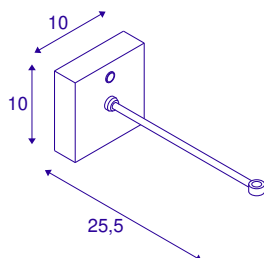

FITU CRANE BASE

hvit

Den moderne veggholderen FITU CRANE BASE er beregnet på pendelarmatur i FITU-serien med åpen ledningsende. Holderen er produsert i stål og leveres i sort og hvit. Det gir deg utallige kombinasjonsmuligheter.

TEKNISKE DATA

Art.nr.	1004683
EL nummer	3243673
Sokkel	E27
IP-kode	IP 20
Montering	Utenpåliggende montering
Montering detaljer	Vegg
Merkespennning	220-240V ~50/60Hz V
Kapslingsgrad	I
Farge	hvit
Bredde	10 cm
Høyde	10 cm
Dybde	25.5 cm
Nettvekt	0.514 kg
Bruttovekt	0.77 kg