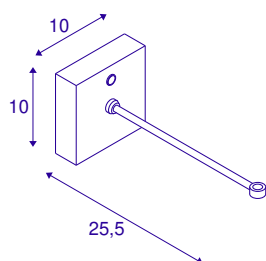

## FITU CRANE BASE

biała

Nowoczesny uchwyt ścienny FITU CRANE BASE służy jako uchwyt dla opraw wiszących serii FITU z otwartym końcem kabla. Uchwyt jest wykonany ze stali oraz dostępny w kolorze czarnym i białym. W ten sposób można uzyskać wiele możliwości połączenia.

### DANE TECHNICZNE

Nr artykułu	1004683
Oprawa	E27
Kod IP	IP 20
Montaż	Wersja natynkowa
Szczegóły dotyczące montażu	Wersja ścienna
Napięcie znamionowe	220-240V ~50/60Hz V
Klasy ochrony	I
Kolor	biały
Szerokość	10 cm
Wysokość	10 cm
Głębokość	25.5 cm
Waga netto	0.514 kg
Waga brutto	0.77 kg