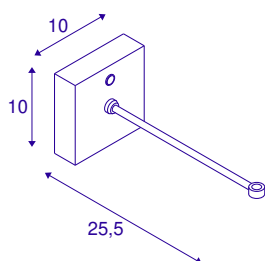

FITU CRANE BASE

branco

O moderno suporte de parede FITU CRANE BASE serve como suporte para candeeiros suspensos da série FITU com extremidade do cabo aberta. O suporte é feito de aço e está disponível nas cores preto e branco. Assim, tem inúmeras possibilidades de combinação.

DADOS TÉCNICOS

Ref. n.º	1004683
IP Code	IP 20
Montagem	Montagem à superfície
Pormenores da montagem	Parede
Tensão nominal	220-240V ~50/60Hz V
Classe de proteção	I
Cor	branco
Largura	10 cm
Altura	10 cm
Profundidade	25.5 cm
Peso líquido	0.514 kg
Peso bruto	0.77 kg
Página BIG WHITE	214