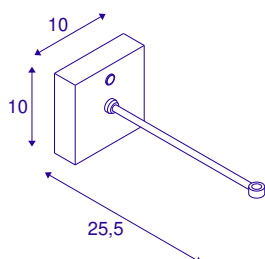

FITU КРАН

белый

Современный настенный кронштейн FITU CRANE BA-SE служит кронштейном для подвесных светильников серии FITU с открытым концом кабеля. Кронштейн изготовлен из стали и доступен в черном и белом цвете. Итак, у вас есть бесчисленное множество возможных комбинаций.

Технические характеристики

Тов. №	1004683
Патрон	E27
IP Code	IP 20
Сборка	Накладной
Детали сборки	Стена
Номинальное напряжение	220-240V ~50/60Hz V
Класс защиты	I
Цвет	белый
Ширина	10 см
Высота	10 см
Глубина	25.5 см
Вес нетто	0.514 kg
вес брутто	0.77 kg