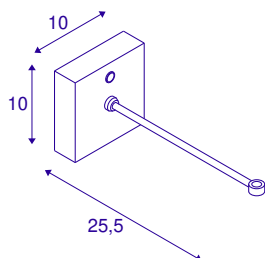

## FITU CRANE BASE

bela

Sodobni stenski nosilec FITU CRANE BASE služi kot nosilec za viseče svetilke iz serije FITU z odprtimi kabelskimi zaključki. Nosilec je izdelan iz jekla in je na voljo v črni in beli barvi. Na ta način so možnosti kombiniranja neštete.

## TEHNIČNI PODATKI

Št. art.	1004683
Okov	E27
IP koda	IP 20
Montaža	Nadgradnja
Podrobnosti montaže	Stena
Nazivna napetost	220-240V ~50/60Hz V
Zaščitni razred	I
Barva	bela
Širina	10 cm
Višina	10 cm
Globina	25.5 cm
Neto teža	0.514 kg
Bruto teža	0.77 kg