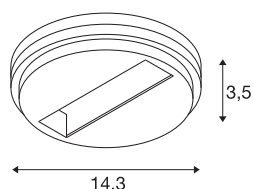

## DALI triphasé

### sortie ponctuelle noire

La patère de plafond SLV DALI triphasée en noir est un composant électrique à placer librement dans la pièce pour le montage mural ou au plafond de projecteurs.

## INFORMATIONS TECHNIQUES

N° art.	1004684
Code IP	IP 20
Montage	Apparent
Infos de montage	Plafond, Mur
Tension nominale	220-250V ~50/60Hz V
Indice de protection	I
Coloris	noir
Hauteur	3.5 cm
Diamètre	14.3 cm
Poids net	0.194 kg
Poids brut	0.236 kg
BIG WHITE, page	531