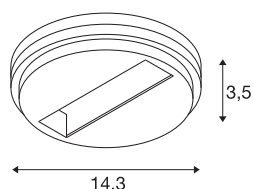

DALI triphasé

sortie ponctuelle blanche

La patère de plafond SLV DALI triphasée en blanc est un composant électrique à placer librement dans la pièce pour le montage mural ou au plafond de projecteurs.

INFORMATIONS TECHNIQUES

N° art.	1004685
Code IP	IP 20
Montage	Apparent
Infos de montage	Plafond, Mur
Tension nominale	220-250V ~50/60Hz V
Indice de protection	I
Coloris	blanc
Hauteur	3.5 cm
Diamètre	14.3 cm
Poids net	0.198 kg
Poids brut	0.239 kg
BIG WHITE, page	531