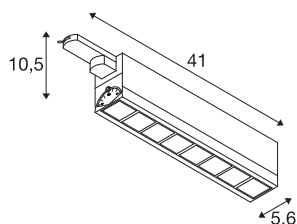

TECHNICKÁ DATA

Č. výrobku	1004686
Počet různých výstupů světla	1
Otočné nebo výkyvné	výkyvné
Kód IP	IP 20
Podrobnosti montáže	Lišta, strop, Lišta, stěna
Primární jmenovité napětí	220-240V ~50/60Hz
Sekundární proud / napětí	350 mA
Třída ochrany	I
Příkon	26 W
Minimální teplota prostředí	-20 °C
Maximální teplota prostředí	40 °C
Stroboskopický efekt (SVM)	0
Lumen	2700 lm
Teplota barvy světla	3000 Kelvin
Úhel záření	75 °
Barva	černá
CRI	90
UGR ≤	25
Data LXXBXX	L70B50
Životnost	30000 h
Výstup světla	přímé
Risk Group	1

Světelného Zdroje

916350	
--------	---

Délka	41 cm
Šířka	5.6 cm
Výška	10.5 cm
Hmotnost netto	1.14 kg
Celková hmotnost	1.422 kg
BIG WHITE strana	533