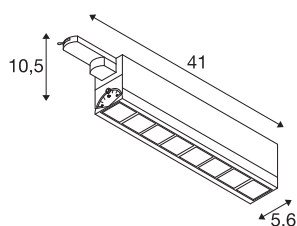

TECHNISCHE DATEN

Art. Nr.	1004686
Anzahl unterschiedliche Lichtauslässe	1
Dreh- oder Schwenkbar	tiltable
IP Code	IP 20
Montagedetails	Schiene Decke, Schiene Wand
Primäre Nennspannung	220-240V ~50/60Hz
Sekundär Strom / Spannung	350 mA
Schutzklasse	I
Wattage	26 W
minimale Umgebungstemperatur	-20 °C
maximale Umgebungstemperatur	40 °C
Stroboskop-Effekt (SVM)	0
Lumen	2700 lm
Lichtfarbtemperatur	3000 Kelvin
Abstrahlwinkel	75 °
Farbe	schwarz
CRI	90
UGR ≤	25
LXXBXX Daten	L70B50
Lebensdauer	30000 h
Lichtaustritt	direkt
Risk Group	1

Lichtquelle

916350	
--------	---

Länge	41 cm
Breite	5.6 cm
Höhe	10.5 cm
Nettogewicht	1.14 kg
Bruttogewicht	1.422 kg
BIG WHITE Seite	533