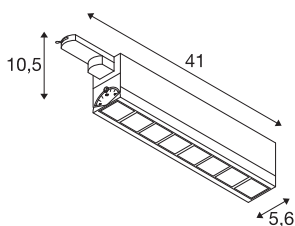

## TEKNISKE DATA

Art.nr.	1004686
EL nummer	3352215
Antall ulike lysuttak	1
Drei- og svingbar	svingbar
IP-kode	IP 20
Montering detaljer	Skinne tak, Skinne vegg
Primær merkespenning	220-240V ~50/60Hz
Sekundær strøm / spenning	350 mA
Kapslingsgrad	I
Systemeffekt	26 W
Minimal omgivelsestemperatur	-20 °C
Maksimal omgivelsestemperatur	40 °C
Strobeeffekt (SVM)	0
Lysytelse	2700 lm
Lysfargetemperatur	3000 Kelvin
Spredningsvinkel	75 °
Farge	svart
CRI	90
UGR ≤	25
LXXBXX-data	L70B50
Levetid	30000 h
Lysåpning	direkte

## Lyskilde

916350	
--------	---

<b>Risikogruppe</b>	1
<b>Lengde</b>	41 cm
<b>Bredde</b>	5.6 cm
<b>Høyde</b>	10.5 cm
<b>Nettvekt</b>	1.14 kg
<b>Bruttvekt</b>	1.422 kg
<b>BIG WHITE side</b>	533