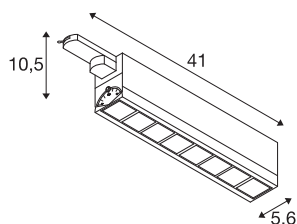

TECHNISCHE GEGEVENS

Art.nr.	1004686
Aantal verschillende lichtopeningen	1
Draai- of zwenkbaar	kantelbaar
IP-code	IP 20
Montagebeschrijving	rail plafond,rail wand
Primaire nominale spanning	220-240V ~50/60Hz
Secundaire stroom/spanning	350 mA
Beschermingsklasse	I
Wattage	26 W
minimale omgevingstemperatuur	-20 °C
maximale omgevingstemperatuur	40 °C
Stroboscopisch effect (SVM)	0
Lumen	2700 lm
Lichtkleurtemperatuur	3000 Kelvin
Stralingshoek	75 °
Kleur	zwart
CRI	90
UGR ≤	25
LXXBXX-gegevens	L70B50
Levensduur	30000 h
Lichtuitlaat	direct
Risk Group	1

Lichtbron

916350	
--------	---

Lengte	41 cm
Breedte	5.6 cm
Hoogte	10.5 cm
Nettogewicht	1.14 kg
Brutogewicht	1.422 kg
BIG WHITE pagina	533