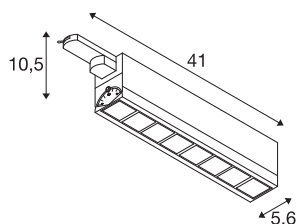

TECHNISCHE SPECIFICATIES

Art.nr.	1004686
Aantal verschillende lichtopeningen	1
Draai- of kantelbaar	zwenkbaar
IP-code	IP20
Primaire nominale spanning	220-240V ~50/60 Hz
Secundaire stroom / spanning	350 mA
Veiligheidsklasse	I
Wattage	26 W
minimale omgevingstemperatuur	-20 °C
maximale omgevingstemperatuur	40 °C
Lumen	2700 lm
Lichtkleurtemperatuur	3000 Kelvin
Stralingshoek	75 °
Kleur	zwart
CRI	90
UGR ≤	25
Levensduur	30000 h
Lichtval	direct
Risk Group	1
Lengte	41 cm
Breedte	5.6 cm
Hoogte	10.5 cm

Lichtbron

916350	
--------	---

Nettogewicht	1.152 kg
Brutogewicht	1.41 kg
BIG WHITE pagina	649