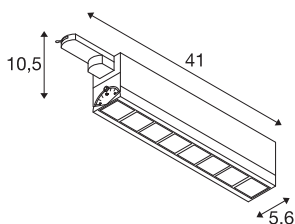

## Технические характеристики

Тов. №	1004686
Количество различных источников света	1
С регулировкой наклона и поворота	С регулировкой наклона
IP Code	IP 20
Детали сборки	Потолочная шина, Настенная шина
Номинальное первичное напряжение	220-240V ~50/60Hz
Вторичный ток / напряжение	350 mA
Класс защиты	I
Мощность	26 W
Минимальная температура окружающей среды	-20 °C
Максимальная температура окружающей среды	40 °C
Стробоскопический эффект (SVM)	0
Световой поток	2700 lm
Цветовая температура	3000 Kelvin
Половинный угол	75 °
Цвет	черный
CRI	90
UGR ≤	25
LXXBXX Данные	L70B50
Срок службы	30000 h

## Источник света

916350	
--------	---

Световое отверстие	прямой
Risk Group	1
Длина	41 cm
Ширина	5.6 cm
Высота	10.5 cm
Вес нетто	1.14 kg
вес брутто	1.422 kg
BIG WHITE Seite	533