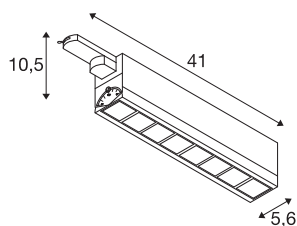

TEHNIČNI PODATKI

Št. art.	1004686
Število različnih svetlobnih rež	1
Vrtljivo ali nagibno	zasučna
IP koda	IP 20
Podrobnosti montaže	Tirnica za strop, Tirnica za steno
Primarna nazivna napetost	220-240V ~50/60Hz
Sekundarni tok / napetost	350 mA
Zaščitni razred	I
El. moč	26 W
minimalna temperatura okolja	-20 °C
maksimalna temperatura okolja	40 °C
Stroboskopski učinek (SVM)	0
Lumini	2700 lm
Barvna temperatura	3000 Kelvin
Kot sevanja	75 °
Barva	črna
CRI	90
UGR ≤	25
LXXBXX podatki	L70B50
Življenjska doba	30000 h
Svetenje	neposredno
Risk Group	1

Svetlobnega Vira

916350	
--------	---

Dolžina	41 cm
Širina	5.6 cm
Višina	10.5 cm
Neto teža	1.14 kg
Bruto teža	1.422 kg
BIG WHITE Stran	533