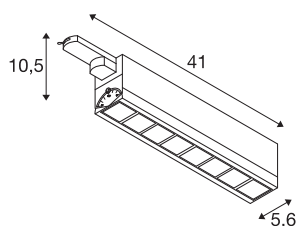

INFORMATIONS TECHNIQUES

N° art.	1004687
Nombre de sorties lumineuses différentes	1
Pivotant ou inclinable	pivotant
Code IP	IP20
Tension nominale primaire	220-240V ~50/60 Hz
Courant / tension secondaire	350 mA
Indice de protection	I
Wattage	26 W
Température ambiante min.	-20 °C
Température ambiante max.	40 °C
Lumen	2700 lm
Température de couleur	3000 Kelvin
Angle faisceau	75 °
Coloris	blanc
CRI	90
UGR ≤	25
Durée de vie	30000 h
Faisceau lumineux	direct
Risk Group	1
Longueur	41 cm
Largeur	5.6 cm
Hauteur	10.5 cm

Source Lumineuse

916350	
--------	---

Poids net	1.151 kg
Poids brut	1.409 kg
BIG WHITE, page	649