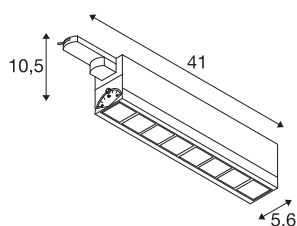

TECHNISCHE SPECIFICATIES

Art.nr.	1004687
Aantal verschillende lichtopeningen	1
Draai- of kantelbaar	zwenkbaar
IP-code	IP 20
Montagebeschrijving	Rail plafond,Rail wand
Primaire nominale spanning	220-240V ~50/60Hz
Secundaire stroom / spanning	350 mA
Veiligheidsklasse	I
Wattage	26 W
minimale omgevingstemperatuur	-20 °C
maximale omgevingstemperatuur	40 °C
Stroboscopisch effect (SVM)	0
Lumen	2700 lm
Lichtkleurtemperatuur	3000 Kelvin
Stralingshoek	75 °
Kleur	wit
CRI	90
UGR ≤	25
LXXBXX gegevens	L70B50
Levensduur	30000 h
Lichtval	direct
Risk Group	1

Lichtbron

916350	
--------	---

Lengte	41 cm
Breedte	5.6 cm
Hoogte	10.5 cm
Nettogewicht	1.117 kg
Brutogewicht	1.4 kg
BIG WHITE pagina	533