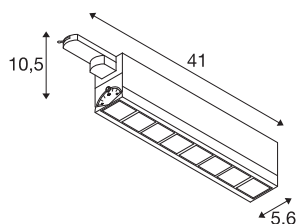

TECHNICKÁ DATA

Č. výrobku	1004688
Počet různých výstupů světla	1
Otočné nebo výkyvné	výkyvné
Kód IP	IP 20
Podrobnosti montáže	Lišta, strop, Lišta, stěna
Primární jmenovité napětí	220-240V ~50/60Hz
Sekundární proud / napětí	350 mA
Třída ochrany	I
Příkon	26 W
Minimální teplota prostředí	-20 °C
Maximální teplota prostředí	40 °C
Stroboskopický efekt (SVM)	0
Lumen	3100 lm
Teplota barvy světla	4000 Kelvin
Úhel záření	75 °
Barva	černá
CRI	90
UGR ≤	25
Data LXXBXX	L70B50
Životnost	30000 h
Výstup světla	přímé
Risk Group	1

Světelného Zdroje

916344	
--------	-----------------------------------------------------------------------------------

Délka	41 cm
Šířka	5.6 cm
Výška	10.5 cm
Hmotnost netto	1.116 kg
Celková hmotnost	1.402 kg
BIG WHITE strana	533