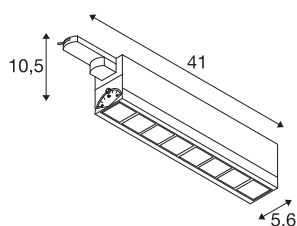

TECHNISCHE DATEN

Art. Nr.	1004688
Anzahl unterschiedliche Lichtauslässe	1
Dreh- oder Schwenkbar	tiltable
IP Code	IP 20
Montagedetails	Schiene Decke, Schiene Wand
Primäre Nennspannung	220-240V ~50/60Hz
Sekundär Strom / Spannung	350 mA
Schutzklasse	I
Wattage	26 W
minimale Umgebungstemperatur	-20 °C
maximale Umgebungstemperatur	40 °C
Stroboskop-Effekt (SVM)	0
Lumen	3100 lm
Lichtfarbtemperatur	4000 Kelvin
Abstrahlwinkel	75 °
Farbe	schwarz
CRI	90
UGR ≤	25
LXXBXX Daten	L70B50
Lebensdauer	30000 h
Lichtaustritt	direkt
Risk Group	1

Lichtquelle

916344	
--------	---

Länge	41 cm
Breite	5.6 cm
Höhe	10.5 cm
Nettogewicht	1.116 kg
Bruttogewicht	1.402 kg
BIG WHITE Seite	533