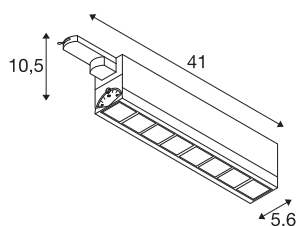

## INFORMATIONS TECHNIQUES

N° art.	1004688
Nombre de sorties lumineuses différentes	1
Pivotant ou inclinable	pivotant
Code IP	IP 20
Infos de montage	Rail pour plafond, Rail mural
Tension nominale primaire	220-240V ~50/60Hz
Courant / tension secondaire	350 mA
Indice de protection	I
Wattage	26 W
Température ambiante min.	-20 °C
Température ambiante max.	40 °C
Effet stroboscopique (SVM)	0
Lumen	3100 lm
Température de couleur	4000 Kelvin
Angle faisceau	75 °
Coloris	noir
CRI	90
UGR ≤	25
Caractéristiques LXXBXX	L70B50
Durée de vie	30000 h
Faisceau lumineux	direct
Risk Group	1

## Source Lumineuse

916344	
--------	---

<b>Longueur</b>	41 cm
<b>Largeur</b>	5.6 cm
<b>Hauteur</b>	10.5 cm
<b>Poids net</b>	1.116 kg
<b>Poids brut</b>	1.402 kg
<b>BIG WHITE, page</b>	533