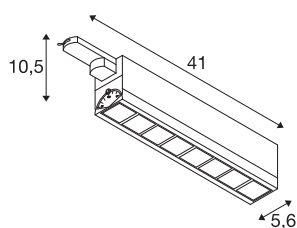

## SIGHT MOVE

spot, pour rail 3 allumages, intérieur, noir, LED, 26W, 4000K

L'applique et plafonnier moderne SIGHT est conçue pour un montage en applique ou sur un rail conducteur. Le flux lumineux puissant de 3 100 lumens et le faible éblouissement font de la lampe Système 3 allumages LED un éclairage de base efficace. La lampe conçue en aluminium et en polycarbonate (PMMA) de couleur noire fait partout figure de professionnelle. De plus, la 3-- SIGHT MOVE est extrêmement durable grâce à la durée de vie de sa LED de 30 000 heures. Vivez la lumière avec SLV – le partenaire fiable pour tous vos lampes d'intérieur depuis 40 ans.

## INFORMATIONS TECHNIQUES

Réf.	1004688
Nombre de sorties lumineuses différentes	1
Orientable ou inclinable	pivotant
Code IP	IP 20
Détails de montage	Rail plafond,Rail applique
Tension nominale primaire	220-240V ~50/60Hz
Courant / tension secondaire	350 mA
Classe de protection	I
Puissance en watts	26 W
Température ambiante minimale	-20 °C
Température ambiante maximale	40 °C
Effet stroboscopique (SVM)	0
Lumen	3100 lm
Température de couleur	4000 Kelvin
Angle de rayonnement	75 °
Coloris	noir
IRC	90
UGR ≤	25
Données LXXBXX	L70B50
Durée de vie	30000 h
Sortie lumineuse	direct
Risk Group	1

## Source Lumineuse

916344	
--------	---

<b>Longueur</b>	41 cm
<b>Largeur</b>	5.6 cm
<b>Hauteur</b>	10.5 cm
<b>Poids net</b>	1.116 kg
<b>Poids brut</b>	1.402 kg
<b>Page du BIG WHITE</b>	533