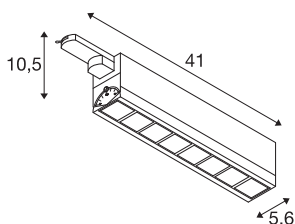

TEKNISKE DATA

Art.nr.	1004688
EL nummer	3352217
Antall ulike lysuttak	1
Drei- og svingbar	svingbar
IP-kode	IP 20
Montering detaljer	Skinne tak, Skinne vegg
Primær merkespenning	220-240V ~50/60Hz
Sekundær strøm / spenning	350 mA
Kapslingsgrad	I
Systemeffekt	26 W
Minimal omgivelsestemperatur	-20 °C
Maksimal omgivelsestemperatur	40 °C
Strobeeffekt (SVM)	0
Lysytelse	3100 lm
Lysfargetemperatur	4000 Kelvin
Spredningsvinkel	75 °
Farge	svart
CRI	90
UGR ≤	25
LXXBXX-data	L70B50
Levetid	30000 h
Lysåpning	direkte

Lyskilde

916344	
Risikogruppe	1
Lengde	41 cm
Bredde	5.6 cm
Høyde	10.5 cm
Nettvekt	1.116 kg
Bruttvekt	1.402 kg
BIG WHITE side	533