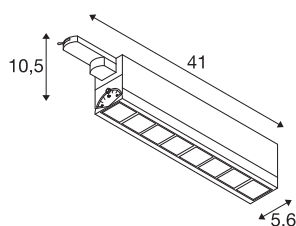

TECHNISCHE GEGEVENS

Art.nr.	1004688
Aantal verschillende lichtopeningen	1
Draai- of zwenkbaar	kantelbaar
IP-code	IP 20
Montagebeschrijving	rail plafond,rail wand
Primaire nominale spanning	220-240V ~50/60Hz
Secundaire stroom/spanning	350 mA
Beschermingsklasse	I
Wattage	26 W
minimale omgevingstemperatuur	-20 °C
maximale omgevingstemperatuur	40 °C
Stroboscopisch effect (SVM)	0
Lumen	3100 lm
Lichtkleurtemperatuur	4000 Kelvin
Stralingshoek	75 °
Kleur	zwart
CRI	90
UGR ≤	25
LXXBXX-gegevens	L70B50
Levensduur	30000 h
Lichtuitlaat	direct
Risk Group	1

Lichtbron

916344	
--------	---

Lengte	41 cm
Breedte	5.6 cm
Hoogte	10.5 cm
Nettogewicht	1.116 kg
Brutogewicht	1.402 kg
BIG WHITE pagina	533