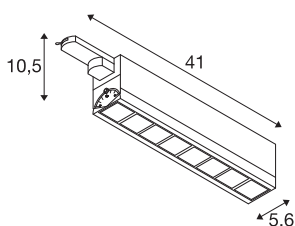

## TECHNISCHE SPECIFICATIES

Art.nr.	1004688
Aantal verschillende lichtopeningen	1
Draai- of kantelbaar	zwenkbaar
IP-code	IP 20
Montagebeschrijving	Rail plafond, Rail wand
Primaire nominale spanning	220-240V ~50/60Hz
Secundaire stroom / spanning	350 mA
Veiligheidsklasse	I
Wattage	26 W
minimale omgevingstemperatuur	-20 °C
maximale omgevingstemperatuur	40 °C
Stroboscopisch effect (SVM)	0
Lumen	3100 lm
Lichtkleurtemperatuur	4000 Kelvin
Stralingshoek	75 °
Kleur	zwart
CRI	90
UGR ≤	25
LXXBXX gegevens	L70B50
Levensduur	30000 h
Lichtval	direct
Risk Group	1

## Lichtbron

916344	
--------	---

Lengte	41 cm
Breedte	5.6 cm
Hoogte	10.5 cm
Nettogewicht	1.116 kg
Brutogewicht	1.402 kg
BIG WHITE pagina	533