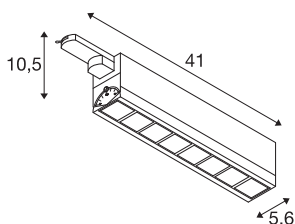

TEHNIČNI PODATKI

Št. art.	1004688
Število različnih svetlobnih rež	1
Vrtljivo ali nagibno	zasučna
IP koda	IP 20
Podrobnosti montaže	Tirnica za strop, Tirnica za steno
Primarna nazivna napetost	220-240V ~50/60Hz
Sekundarni tok / napetost	350 mA
Zaščitni razred	I
El. moč	26 W
minimalna temperatura okolja	-20 °C
maksimalna temperatura okolja	40 °C
Stroboskopski učinek (SVM)	0
Lumini	3100 lm
Barvna temperatura	4000 Kelvin
Kot sevanja	75 °
Barva	črna
CRI	90
UGR ≤	25
LXXBXX podatki	L70B50
Življenjska doba	30000 h
Svetenje	neposredno
Risk Group	1

Svetlobnega Vira

916344	
--------	---

Dolžina	41 cm
Širina	5.6 cm
Višina	10.5 cm
Neto teža	1.116 kg
Bruto teža	1.402 kg
BIG WHITE Stran	533