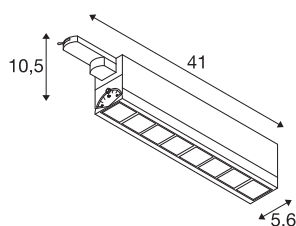

INFORMATIONS TECHNIQUES

N° art.	1004689
Nombre de sorties lumineuses différentes	1
Pivotant ou inclinable	pivotant
Code IP	IP 20
Infos de montage	Rail pour plafond,Rail mural
Tension nominale primaire	220-240V ~50/60Hz
Courant / tension secondaire	350 mA
Indice de protection	I
Wattage	26 W
Température ambiante min.	-20 °C
Température ambiante max.	40 °C
Effet stroboscopique (SVM)	0
Lumen	3100 lm
Température de couleur	4000 Kelvin
Angle faisceau	75 °
Coloris	blanc
CRI	90
UGR ≤	25
Caractéristiques LXXBXX	L70B50
Durée de vie	30000 h
Faisceau lumineux	direct
Risk Group	1

Source Lumineuse

916344	
--------	-----------------------------------------------------------------------------------

Longueur	41 cm
Largeur	5.6 cm
Hauteur	10.5 cm
Poids net	1.133 kg
Poids brut	1.406 kg
BIG WHITE, page	533