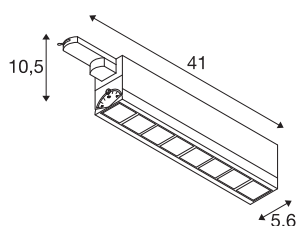

INFORMATIONS TECHNIQUES

Réf.	1004689
Nombre de sorties lumineuses différentes	1
Orientable ou inclinable	pivotant
Code IP	IP20
Détails de montage	Rail plafond,Rail applique
Tension nominale primaire	220-240V ~50/60Hz
Courant / tension secondaire	350 mA
Classe de protection	I
Puissance en watts	26 W
Température ambiante minimale	-20 °C
Température ambiante maximale	40 °C
Effet stroboscopique (SVM)	0
Lumen	3100 lm
Température de couleur	4000 Kelvin
Angle de rayonnement	75 °
Coloris	blanc
IRC	90
UGR ≤	25
Données LXXBXX	L70B50
Durée de vie	30000 h
Sortie lumineuse	direct
Risk Group	1

Source Lumineuse

916344	
--------	---

Longueur	41 cm
Largeur	5.6 cm
Hauteur	10.5 cm
Poids net	1.133 kg
Poids brut	1.406 kg
Page du BIG WHITE	533