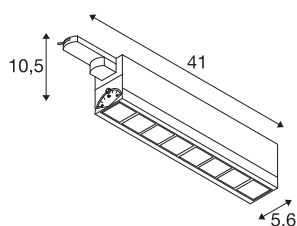

Технические характеристики

Тов. №	1004689
Количество различных источников света	1
С регулировкой наклона и поворота	С регулировкой наклона
IP Code	IP 20
Детали сборки	Потолочная шина, Настенная шина
Номинальное первичное напряжение	220-240V ~50/60Hz
Вторичный ток / напряжение	350 mA
Класс защиты	I
Мощность	26 W
Минимальная температура окружающей среды	-20 °C
Максимальная температура окружающей среды	40 °C
Стробоскопический эффект (SVM)	0
Световой поток	3100 lm
Цветовая температура	4000 Kelvin
Половинный угол	75 °
Цвет	белый
CRI	90
UGR ≤	25
LXXBXX Данные	L70B50
Срок службы	30000 h

Источник света

916344	
--------	---

Световое отверстие	прямой
Risk Group	1
Длина	41 cm
Ширина	5.6 cm
Высота	10.5 cm
Вес нетто	1.133 kg
вес брутто	1.406 kg
BIG WHITE Seite	533