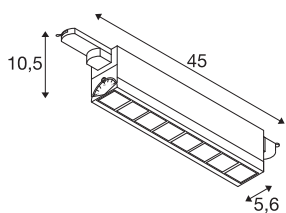

TECHNISCHE DATEN

Art. Nr.	1004690
Anzahl unterschiedliche Lichtauslässe	1
Dreh- oder Schwenkbar	tiltable
IP Code	IP20
Montagedetails	Schiene Decke, Schiene Wand
Dimmbar	Ja
Technologie der Dimmung	DALI
Primäre Nennspannung	220-240V ~50/60Hz
Sekundär Strom / Spannung	350 mA
Schutzklasse	I
Wattage	29 W
minimale Umgebungstemperatur	-30 °C
maximale Umgebungstemperatur	40 °C
Bemessungs-Bereitschaftsleistung	0.29 W
Anzahl Leuchten an LS B16A	43
Anzahl Leuchten an LS C16A	63
Stroboskop-Effekt (SVM)	0
Lumen	2700 lm
Lichtfarbtemperatur	3000 Kelvin
Abstrahlwinkel	75 °
Farbe	schwarz
CRI	90

Lichtquelle

916350	
--------	---

UGR \leq	25
LXXBXX Daten	L90B20
Lebensdauer	50000 h
Lichtaustritt	direkt
Risk Group	1
Länge	45 cm
Breite	5.6 cm
Höhe	10.5 cm
Nettogewicht	1.239 kg
Bruttogewicht	1.523 kg
BIG WHITE Seite	533