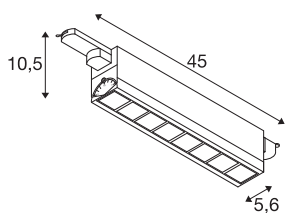

SIGHT MOVE

spot, pour rail 3 allumages, intérieur, noir, LED, 26W, 3000K, variable Dali

L'applique et plafonnier moderne SIGHT est conçue pour un montage en applique ou sur un rail conducteur. Le flux lumineux puissant de 2 700 lumens et le faible éblouissement font de la lampe LED Système 3 allumages un éclairage de base efficace pour les bureaux et les magasins. Pour cela, la lampe conçue en aluminium et en polycarbonate (PMMA) de couleur noire fait partout figure de professionnelle. De plus, la SIGHT est extrêmement durable grâce à la durée de vie de sa LED de 30 000 heures. Découvrez la SIGHT en fonctionnement et laissez-vous convaincre par une expérience de lumière réussie.

INFORMATIONS TECHNIQUES

Réf.	1004690
Nombre de sorties lumineuses différentes	1
Orientable ou inclinable	pivotant
Code IP	IP20
Détails de montage	Rail plafond, Rail applique
Variable	Oui
Technologie de variation de l'éclairage	DALI
Tension nominale primaire	220-240V ~50/60Hz
Courant / tension secondaire	350 mA
Classe de protection	I
Puissance en watts	29 W
Température ambiante minimale	-30 °C
Température ambiante maximale	40 °C
Puissance de veille assignée	0.29 W
Nombre de luminaires sur LS B16A	43
Nombre de luminaires sur LS C16A	63
Effet stroboscopique (SVM)	0
Lumen	2700 lm
Température de couleur	3000 Kelvin
Angle de rayonnement	75 °
Coloris	noir
IRC	90

Source Lumineuse

916350	
--------	---

UGR \leq	25
Données LXXBXX	L90B20
Durée de vie	50000 h
Sortie lumineuse	direct
Risk Group	1
Longueur	45 cm
Largeur	5.6 cm
Hauteur	10.5 cm
Poids net	1.239 kg
Poids brut	1.523 kg
Page du BIG WHITE	533