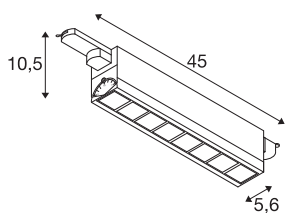

SIGHT MOVE

spot, pour rail 3 allumages, intérieur, noir, LED, 26W, 3000K, variable Dali

L'applique et plafonnier moderne SIGHT est conçue pour un montage en applique ou sur un rail conducteur. Le flux lumineux puissant de 2 700 lumens et le faible éblouissement font de la lampe LED Système 3 allumages un éclairage de base efficace pour les bureaux et les magasins. Pour cela, la lampe conçue en aluminium et en polycarbonate (PMMA) de couleur noire fait partout figure de professionnelle. De plus, la SIGHT est extrêmement durable grâce à la durée de vie de sa LED de 30 000 heures. Découvrez la SIGHT en fonctionnement et laissez-vous convaincre par une expérience de lumière réussie.

INFORMATIONS TECHNIQUES

Réf.	1004690
Nombre de sorties lumineuses différentes	1
Orientable ou inclinable	pivotant
Code IP	IP20
Détails de montage	Rail plafond,Rail applique
Variable	Oui
Technologie de variation de l'éclairage	DALI
Tension nominale primaire	220-240V ~50/60Hz
Courant / tension secondaire	350 mA
Classe de protection	I
Puissance en watts	26 W
Température ambiante minimale	-30 °C
Température ambiante maximale	40 °C
Puissance de veille assignée	0.29 W
Nombre de luminaires sur LS B16A	43
Nombre de luminaires sur LS C16A	63
Effet stroboscopique (SVM)	0
Lumen	2700 lm
Température de couleur	3000 Kelvin
Angle de rayonnement	75 °
Coloris	noir
IRC	90

Source Lumineuse

916350	
--------	---

UGR \leq	25
Données LXXBXX	L90B20
Durée de vie	50000 h
Sortie lumineuse	direct
Risk Group	1
Longueur	45 cm
Largeur	5.6 cm
Hauteur	10.5 cm
Poids net	1.239 kg
Poids brut	1.523 kg
Page du BIG WHITE	533