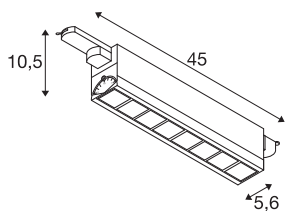

## TEKNISKE DATA

Art.nr.	1004690
EL nummer	3221638
Antall ulike lysuttak	1
Drei- og svingbar	svingbar
IP-kode	IP20
Montering detaljer	Skinne tak,Skinne vegg
Kan dimmes	Ja
Dimmeteknologi	DALI
Primær merkespenning	220-240V ~50/60Hz
Sekundær strøm / spenning	350 mA
Kapslingsgrad	I
Systemeffekt	26 W
Minimal omgivelsestemperatur	-30 °C
Maksimal omgivelsestemperatur	40 °C
Nominell standby-effekt	0.29 W
Antall lys på LS B16A	43
Antall lys på LS C16A	63
Strobeffekt (SVM)	0
Lysytelse	2700 lm
Lysfargetemperatur	3000 Kelvin
Spredningsvinkel	75 °
Farge	svart

## Lyskilde

916350	
--------	-----------------------------------------------------------------------------------

CRI	90
UGR $\leq$	25
LXXBXX-data	L90B20
Levetid	50000 h
Lysåpning	direkte
Risikogruppe	1
Lengde	45 cm
Bredde	5.6 cm
Høyde	10.5 cm
Nettvekt	1.239 kg
Bruttovekt	1.523 kg
BIG WHITE side	533