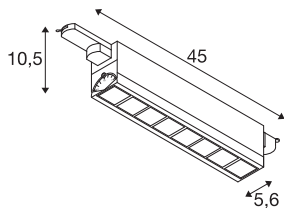

## TECHNISCHE GEGEVENS

Art.nr.	1004690
Aantal verschillende lichtopeningen	1
Draai- of zwenkbaar	kantelbaar
IP-code	IP20
Montagebeschrijving	rail plafond,rail wand
dimbaar	Ja
Dimtechnologie	DALI
Primaire nominale spanning	220-240V ~50/60Hz
Secundaire stroom/spanning	350 mA
Beschermingsklasse	I
Wattage	29 W
minimale omgevingstemperatuur	-30 °C
maximale omgevingstemperatuur	40 °C
Nominaal stand-byvermogen	0.29 W
Aantal armaturen bij LS B16A	43
Aantal armaturen bij LS C16A	63
Stroboscopisch effect (SVM)	0
Lumen	2700 lm
Lichtkleurtemperatuur	3000 Kelvin
Stralingshoek	75 °
Kleur	zwart
CRI	90

## Lichtbron

916350	
--------	---

UGR $\leq$	25
LXXBXX-gegevens	L90B20
Levensduur	50000 h
Lichtuitlaat	direct
Risk Group	1
Lengte	45 cm
Breedte	5.6 cm
Hoogte	10.5 cm
Nettogewicht	1.239 kg
Brutogewicht	1.523 kg
BIG WHITE pagina	533