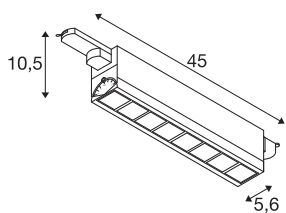

TECHNISCHE SPECIFICATIES

Art.nr.	1004690
Aantal verschillende lichtopeningen	1
Draai- of kantelbaar	zwenkbaar
IP-code	IP20
Montagebeschrijving	Rail plafond,Rail wand
Dimbaar	Ja
Dimtechniek	DALI
Primaire nominale spanning	220-240V ~50/60Hz
Secundaire stroom / spanning	350 mA
Veiligheidsklasse	I
Wattage	26 W
minimale omgevingstemperatuur	-30 °C
maximale omgevingstemperatuur	40 °C
Nominaal stand-byvermogen	0.29 W
Aantal armaturen bij LS B16A	43
Aantal armaturen bij LS C16A	63
Stroboscopisch effect (SVM)	0
Lumen	2700 lm
Lichtkleurtemperatuur	3000 Kelvin
Stralingshoek	75 °
Kleur	zwart
CRI	90

Lichtbron

916350	
--------	---

UGR \leq	25
LXXBXX gegevens	L90B20
Levensduur	50000 h
Lichtval	direct
Risk Group	1
Lengte	45 cm
Breedte	5.6 cm
Hoogte	10.5 cm
Nettogewicht	1.239 kg
Brutogewicht	1.523 kg
BIG WHITE pagina	533