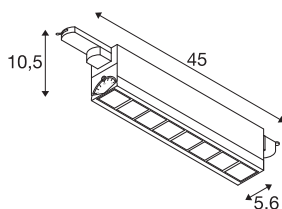

DADOS TÉCNICOS

Ref. n.º	1004690
Número de diferentes saídas de luz	1
Giratório ou Articulável	giratório
IP Code	IP 20
Pormenores da montagem	Calha de teto, Calha de parede
Regulável	Sim
Tecnologia de regulação	DALI
Tensão nominal primária	220-240V ~50/60Hz
Corrente / Tensão secundária	350 mA
Classe de proteção	I
Potência	26 W
temperatura ambiente mínima	-20 °C
temperatura ambiente máxima	40 °C
Potência nominal de standby	0.29 W
Efeito estroboscópico (SVM)	0
Lúmen	2700 lm
Temperatura de cor da luz	3000 Kelvin
Ângulo de feixe	75 °
Cor	preto
CRI	90
Dados LXXBXX	L70B50
Vida útil	30000 h

Fonte de luz

916350	
--------	---

Saída de luz	direto
Risk Group	1
Comprimento	45 cm
Largura	5.6 cm
Altura	10.5 cm
Peso líquido	1.239 kg
Peso bruto	1.523 kg
Página BIG WHITE	773