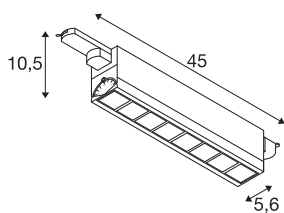

## Технические характеристики

Тов. №	1004690
Количество различных источников света	1
С регулировкой наклона и поворота	С регулировкой наклона
IP Code	IP20
Детали сборки	Потолочная шина, Настенная шина
С регулировкой яркости	Да
Технология регулирования яркости	DALI
Номинальное первичное напряжение	220-240V ~50/60Hz
Вторичный ток / напряжение	350 mA
Класс защиты	I
Мощность	29 W
Минимальная температура окружающей среды	-30 °C
Максимальная температура окружающей среды	40 °C
Номинальная мощность в режиме ожидания	0.29 W
Количество светильников на LS B16A	43
Количество светильников на LS C16A	63
Стробоскопический эффект (SVM)	0
Световой поток	2700 lm
Цветовая температура	3000 Kelvin

## Источник света

916350	
--------	---

Половинный угол	75 °
Цвет	черный
CRI	90
UGR ≤	25
LXXBXX Данные	L90B20
Срок службы	50000 h
Световое отверстие	прямой
Risk Group	1
Длина	45 cm
Ширина	5.6 cm
Высота	10.5 cm
Вес нетто	1.239 kg
вес брутто	1.523 kg
BIG WHITE Seite	533