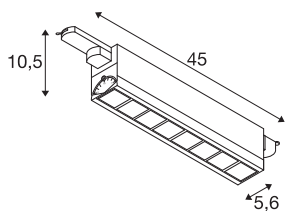

3~ SIGHT MOVE

3-fazni sistem za svetilke DALI, črn, 3000K

SIGHT je sodobna stenska in stropna svetilka za nadgradno montažo ali montažo na tokovno tirnico. Zaradi močnega svetlobnega toka 2700 lumnov in nizkega bleščanja je 3-fazna LED-svetilka učinkovita rešitev osnovne razsvetljave v pisarnah ali trgovinah. Svetilka iz aluminija in polimetilakrilata (PMMA) v črni barvi oz. barvi ledu se ponaša s profesionalnim izgledom. Z življenjsko dobo LED žarnic okoli 30.000 ur je svetilka SIGHT tudi izjemno vzdržljiva. Doživite svetilko SIGHT v akciji in se prepričajte o uspešni svetlobni izkušnji.

TEHNIČNI PODATKI

Št. art.	1004690
Število različnih svetlobnih rež	1
Vrtljivo ali nagibno	zasučna
IP koda	IP20
Podrobnosti montaže	Tirnica za strop, Tirnica za steno
Možnost zatemnitve	Da
Tehnologija zatemnitve	DALI
Primarna nazivna napetost	220-240V ~50/60Hz
Sekundarni tok / napetost	350 mA
Zaščitni razred	I
El. moč	29 W
minimalna temperatura okolja	-30 °C
maksimalna temperatura okolja	40 °C
Nazivna moč v stanju pripravljenosti	0.29 W
Število svetilk pri LS B16A	43
Število svetilk na LS C16A	63
Stroboskopski učinek (SVM)	0
Lumni	2700 lm
Barvna temperatura	3000 Kelvin
Kot sevanja	75 °
Barva	črna
CRI	90

Svetlobnega Vira

916350	
--------	---

UGR ≤	25
LXXBXX podatki	L90B20
Življenjska doba	50000 h
Svetenje	neposredno
Risk Group	1
Dolžina	45 cm
Širina	5.6 cm
Višina	10.5 cm
Neto teža	1.239 kg
Bruto teža	1.523 kg
BIG WHITE Stran	533