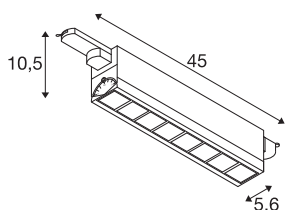

## 3~ SIGHT MOVE DALI

## TECHNISCHE DATEN

Art. Nr.	1004691
Anzahl unterschiedliche Lichtauslässe	1
Dreh- oder Schwenkbar	tiltable
IP Code	IP20
Montagedetails	Schiene Decke, Schiene Wand
Dimmbar	Ja
Technologie der Dimmung	DALI
Primäre Nennspannung	220-240V ~50/60Hz
Sekundär Strom / Spannung	350 mA
Schutzklasse	I
Wattage	26 W
minimale Umgebungstemperatur	-30 °C
maximale Umgebungstemperatur	40 °C
Bemessungs-Bereitschaftsleistung	0.29 W
Anzahl Leuchten an LS B16A	43
Anzahl Leuchten an LS C16A	63
Stroboskop-Effekt (SVM)	0
Lumen	2700 lm
Lichtfarbtemperatur	3000 Kelvin
Abstrahlwinkel	75 °
Farbe	weiß
CRI	90

## Lichtquelle

916350	
--------	---

<b>UGR <math>\leq</math></b>	25
<b>LXXBXX Daten</b>	L90B20
<b>Lebensdauer</b>	50000 h
<b>Lichtaustritt</b>	direkt
<b>Risk Group</b>	1
<b>Länge</b>	45 cm
<b>Breite</b>	5.6 cm
<b>Höhe</b>	10.5 cm
<b>Nettogewicht</b>	1.248 kg
<b>Bruttogewicht</b>	1.511 kg
<b>BIG WHITE Seite</b>	533