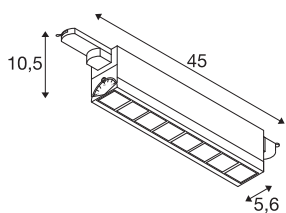

Datos técnicos

Art. N.º	1004691
Número de salidas de luz diferentes	1
Giratoria u orientable	orientable
Código IP	IP 20
Detalles de montaje	Carril techo, Carril pared
Dimerizable	Sí
Tecnología de regulación	DALI
Voltaje nominal primario	220-240V ~50/60Hz
Corriente eléctrica / Tensión secundaria	350 mA
Clase de protección	I
Potencia	26 W
Temperatura ambiente mínima	-20 °C
Temperatura ambiente máxima	40 °C
Potencia nominal en espera	0.29 W
Efecto estroboscópico (SVM)	0
Flujo luminoso	2700 lm
Temperatura del color de la luz	3000 Kelvin
Semiángulo de dispersión	75 °
Color	blanco
IRC	90
Datos LXXBXX	L70B50
Vida útil	30000 h

Fuente de luz

916350	
--------	---

Salida de la luz	Directa
Risk Group	1
Longitud	45 cm
Anchura	5.6 cm
Altura	10.5 cm
Peso neto	1.248 kg
Peso bruto	1.511 kg
Página BIG WHITE	773