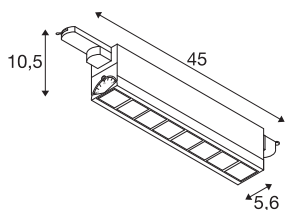

INFORMATIONS TECHNIQUES

N° art.	1004691
Nombre de sorties lumineuses différentes	1
Pivotant ou inclinable	pivotant
Code IP	IP20
Infos de montage	Rail pour plafond, Rail mural
Dimmable	Oui
Technologie du dimmage	DALI
Tension nominale primaire	220-240V ~50/60Hz
Courant / tension secondaire	350 mA
Indice de protection	I
Wattage	26 W
Température ambiante min.	-30 °C
Température ambiante max.	40 °C
Puissance de veille assignée	0.29 W
Nombre de luminaires sur LS B16A	43
Nombre de luminaires sur LS C16A	63
Effet stroboscopique (SVM)	0
Lumen	2700 lm
Température de couleur	3000 Kelvin
Angle faisceau	75 °
Coloris	blanc
CRI	90

Source Lumineuse

916350	
--------	---

UGR \leq	25
Caractéristiques LXXBXX	L90B20
Durée de vie	50000 h
Faisceau lumineux	direct
Risk Group	1
Longueur	45 cm
Largeur	5.6 cm
Hauteur	10.5 cm
Poids net	1.248 kg
Poids brut	1.511 kg
BIG WHITE, page	533